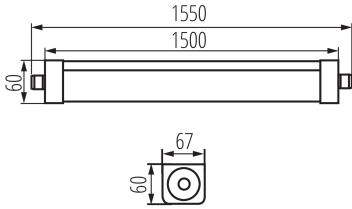

33169 TP STRONG LED 60W-NW

лінійний світлодіодний світильник