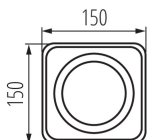

Стельовий точковий світильник

5905339332707

DESIGN
GN
unique

ЗАГАЛЬНІ ДАНІ:

Колір: білий

Місце монтажу: для установки на стелі

Місце використання: всередині

Мінімальна відстань від освітленого об'єкта: 0,5m

Продукт не пристосований для накривання термоізоляційним матеріалом: так

Довжина (мм): 150

Ширина (мм): 150

Висота (мм): 95

ТЕХНІЧНІ ХАРАКТЕРИСТИКИ:

Номинальна напруга (В): 220-240 AC

Номинальна частота (Гц): 50

Ступінь IP: 20

ДАНІ ЛОГІСТИКИ:

Як упаковано: 20

Кількість штук в проміжній упаковці: 1

Кількість штук у груповій упаковці: 20

Вага нетто одиниці [г]: 738

Граматура [г]: 835

Довжина споживчої упаковки [см]: 15.5

Ширина споживчої упаковки [см]: 15.5

Висота споживчої упаковки [см]: 10

Вага коробки [кг]: 16.7

Ширина коробки [см]: 31

Висота коробки [см]: 33

Довжина коробки [см]: 53

Обсяг коробки [м³]: 0.054219

Стельовий точковий світильник