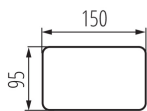

Стельовий точковий світильник

5905339332707

DESIGN
GN
unique

ЗАГАЛЬНІ ДАНІ:

Колір: білий

Місце монтажу: для установки на стелі

Місце використання: всередині

Мінімальна відстань від освітленого об'єкта: 0,5m

Продукт не пристосований для накривання термоізоляційним матеріалом: так

Довжина (мм): 150

Ширина (мм): 150

Висота (мм): 95

ТЕХНІЧНІ ХАРАКТЕРИСТИКИ:

Номинальна напруга (В): 220-240 AC

Номинальна частота (Гц): 50

Потужність максимальна (Вт): max 25

Клас захисту від ураження електричним струмом: II

Джерела світла: ES-111

в комплекті джерело світла: ні

Цоколь: GU10

Діапазон температури оточення, впливу якої може піддаватися продукт (°C): 5÷25

Матеріал корпусу: сплав алюмінію

Тип з'єднання: клемник гвинтовий

Діапазон перетинів застосовуваних кабелів [мм²]: 0,75÷1,5

Налаштування кута освітлення світильника: в двох вісях

Налаштування кута освітлення світильника (°): 20/20

Ступінь IP: 20

ДАНІ ЛОГІСТИКИ:

Як упаковано: 20

Кількість штук в проміжній упаковці: 1

Кількість штук у груповій упаковці: 20

Вага нетто одиниці [г]: 738

Граматура [г]: 835

Довжина споживчої упаковки [см]: 15.5

Ширина споживчої упаковки [см]: 15.5

Висота споживчої упаковки [см]: 10

Вага коробки [кг]: 16.7

Ширина коробки [см]: 31

Висота коробки [см]: 33

Довжина коробки [см]: 53

Обсяг коробки [м³]: 0.054219