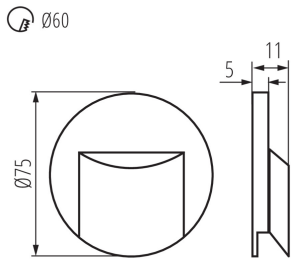

Можливість співпраці з притемнювачем: ні

Ширина (мм): 16

Діаметр (мм): 75

Необхідний діаметр монтажної коробки (Øмм): 60

Розміри монтажного отвору (мм): 60

Зінтегроване люмінісцентне джерело світла: так

ТЕХНІЧНІ ХАРАКТЕРИСТИКИ:

Як упаковано: 100

Кількість штук в проміжній упаковці: 1

Кількість штук у груповій упаковці: 100

Вага нетто одиниці [г]: 20

Граматура [г]: 42.9

Довжина споживчої упаковки [см]: 11

Ширина споживчої упаковки [см]: 2.5

Висота споживчої упаковки [см]: 16.5

Вага коробки [кг]: 4.29

Ширина коробки [см]: 23

33329 ERINUS LED O GR-NW

Світлодіодний сходовий світильник

Висота коробки [см]: 35
Довжина коробки [см]: 69.5
Обсяг коробки [м³]: 0.055948