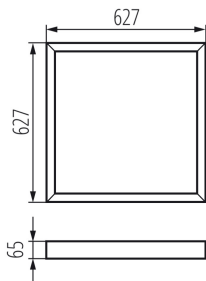

### ЗАГАЛЬНІ ДАНІ:

**Колір:** білий

**Місце монтажу:** для установки на стелі

**Довжина (мм):** 620

**Ширина (мм):** 620

**Висота (мм):** 65

### ДАНІ ЛОГІСТИКИ:

**Як упаковано:** 1

**Кількість штук в проміжній упаковці:** 1

**Кількість штук у груповій упаковці:** 1

**Вага нетто одиниці [г]:** 1420

**Граматура [г]:** 1810

**Довжина споживчої упаковки [см]:** 65.5

**Ширина споживчої упаковки [см]:** 64

**Висота споживчої упаковки [см]:** 7

**Вага коробки [кг]:** 1.81

**Ширина коробки [см]:** 64

**Висота коробки [см]:** 7

**Довжина коробки [см]:** 65.5

**Обсяг коробки [м<sup>3</sup>]:** 0.029344