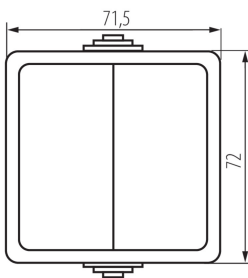

33495 TEKNO 05-1010-102 bi

свічковий роз'єм

5905339334954

ЗАГАЛЬНІ ДАНІ:

Колір: білий

Місце монтажу: для установки на стіні

Підсвічування: Не застосовується

Довжина (мм): 72

Висота (мм): 72

ТЕХНІЧНІ ХАРАКТЕРИСТИКИ:

Номинальна напруга (В): 250 AC

Material styków: CuZn70

Тип затиску: гвинтова клема

Матеріал: ABS

Кількість важелів: 2

Номинальний струм (АХ): 10

Ступінь IP: 54

ДАНІ ЛОГІСТИКИ:

Як упаковано: 10

Кількість штук в проміжній упаковці: 10

Кількість штук у груповій упаковці: 100

Вага нетто одиниці [г]: 96

Граматура [г]: 116.3

Довжина споживчої упаковки [см]: 8.5

Ширина споживчої упаковки [см]: 7

Висота споживчої упаковки [см]: 5.5

Вага коробки [кг]: 11.63

Ширина коробки [см]: 31.5

Висота коробки [см]: 33.5

Довжина коробки [см]: 49

Обсяг коробки [м³]: 0.051707