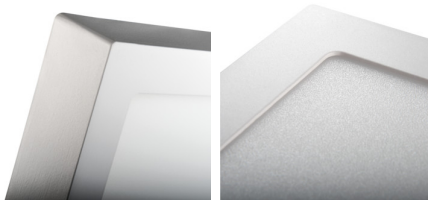

## 33557 KANTI V2LED 24W-NW-W

Світильник типу downlight (направленого світла)

5905339335579

Kanlux KANTI V2 LED — це квадратний світильник для відкритого монтажу, котрий відрізняється гармонійним поєднанням сучасних технологій та привабливим і сучасним зовнішнім виглядом. Йому характерна висока енергозаощадливість при збереженні чудових параметрів світла. Kanlux KANTI V2 LED ідеально підходить для освітлення житлових та офісних приміщень.

### ЗАГАЛЬНІ ДАНІ:

**Колір:** білий

**Місце монтажу:** для установки на стелі

**Місце використання:** всередині

**Мінімальна відстань від освітленого об'єкта:** 0,5m

**Можливість співпраці з притемнювачем:** ні

**Продукт не пристосований для накривання**

**термоізоляційним матеріалом:** так

**Довжина (мм):** 300

**Ширина (мм):** 299

**Висота (мм):** 35

**Зінтегроване люмініцентне джерело світла:** так