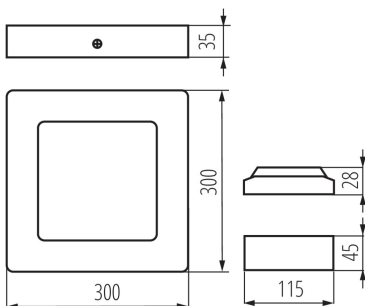

33557 KANTI V2LED 24W-NW-W

Світильник типу downlight (направленого світла)

5905339335579

Kanlux KANTI V2 LED — це квадратний світильник для відкритого монтажу, котрий відрізняється гармонійним поєднанням сучасних технологій та привабливим і сучасним зовнішнім виглядом. Йому характерна висока енергозаощадливість при збереженні чудових параметрів світла. Kanlux KANTI V2 LED ідеально підходить для освітлення житлових та офісних приміщень.

ЗАГАЛЬНІ ДАНІ:

Колір: білий

Місце монтажу: для установки на стелі

Місце використання: всередині

Мінімальна відстань від освітленого об'єкта: 0,5m

Можливість співпраці з притемнювачем: ні

Продукт не пристосований для накривання

термоізоляційним матеріалом: так

Довжина (мм): 300

Ширина (мм): 299

Висота (мм): 35

Зінтегроване люмініцентне джерело світла: так

ТЕХНІЧНІ ХАРАКТЕРИСТИКИ:

Номинальна напруга (В): 220-240 AC

Номинальна частота (Гц): 50

Потужність максимальна (Вт): 24

Клас захисту від ураження електричним струмом: II

Матеріал плафону: пластмаса

Тип діода: LED SMD

Світловий потік (лм): 1679

Корисний світловий потік джерела світла Фісе [лм]: 2800

Корисний світловий потік джерела світла Фісе [лм]: у кулі (360°)

Колір лампи: біла

Корельована колірна температура [К]: 4000

Послідовність кольору в еліпсах МакАдама: ≤6

Індекс кольоропередачі: 80

Тривалість роботи (год): 15000

Кількість циклів ввімкнуті/вимкнуті: ≥20000

Кут освітлення (°): 110

Світлова ефективність лампи (лм/Вт): 70

Діапазон температури оточення, впливу якої може піддаватися продукт (°C): 5÷25

Матеріал корпусу: сплав алюмінію

Тип з'єднання: Вільні кінці проводів