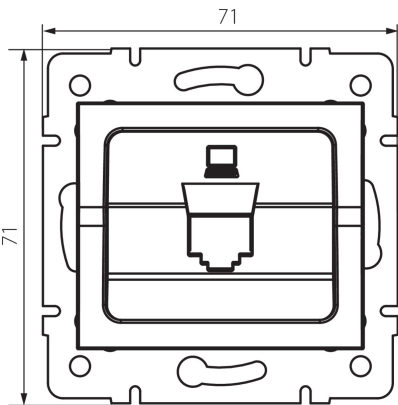

33571 LOGI 02-1399-042 cm

Адаптер роз'єму RJ45

5905339335715

ЗАГАЛЬНІ ДАНІ:

Колір: чорний матовий

Ширина (мм): 71

Висота (мм): 71

Średnica puszki montażowej: 60

ТЕХНІЧНІ ХАРАКТЕРИСТИКИ:

Матеріал: ABS

ДАНІ ЛОГІСТИКИ:

Як упаковано: 10

Кількість штук в проміжній упаковці: 10

Кількість штук у груповій упаковці: 120

Вага нетто одиниці [г]: 48

Граматура [г]: 61.17

Довжина споживчої упаковки [см]: 10

Ширина споживчої упаковки [см]: 3.5

Висота споживчої упаковки [см]: 14

Вага коробки [кг]: 7.3404

Ширина коробки [см]: 22

Висота коробки [см]: 33

Довжина коробки [см]: 44

Обсяг коробки [м³]: 0.031944