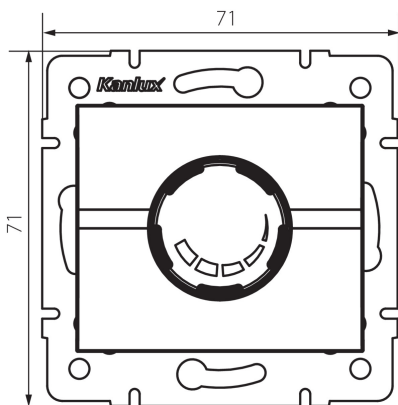

33584 LOGI 02-1160-142 cm

Поворотний диммер 500 Вт з фільтром

5905339335845

ЗАГАЛЬНІ ДАНІ:

Колір: чорний матовий

Місце монтажу: для вбудовування в стіні

Місце використання: всередині

Ширина (мм): 71

Висота (мм): 71

Głębokość montażu: 60

ТЕХНІЧНІ ХАРАКТЕРИСТИКИ:

Номинальна напруга (В): 250 AC

Номинальна частота (Гц): 50

Номинальна потужність (Вт): 500

Клас захисту від ураження електричним струмом: II

Тип затиску: гвинтова клемма

Довжина споживчої упаковки [см]: 10

Ширина споживчої упаковки [см]: 7

Висота споживчої упаковки [см]: 15

Вага коробки [кг]: 14.2404

Ширина коробки [см]: 36.5

Висота коробки [см]: 32

Довжина коробки [см]: 48.5

Обсяг коробки [м³]: 0.056648

33584 LOGI 02-1160-142 cm

Поворотний диммер 500 Вт з фільтром