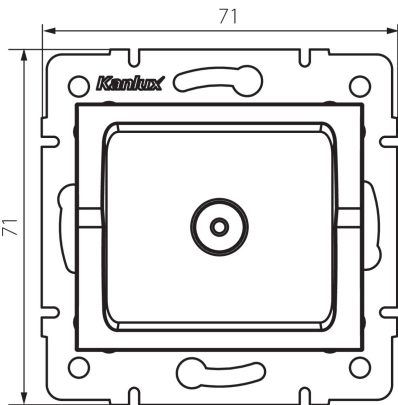

33592 LOGI 02-1290-042 cm

Антенний роз'єм типу TV прохідний

5905339335920

ЗАГАЛЬНІ ДАНІ:

Колір: чорний матовий

Місце монтажу: для вбудовування в стіні

Ширина (мм): 71

Висота (мм): 71

Średnica puszki montażowej: 60

Кількість розеток: 1

ТЕХНІЧНІ ХАРАКТЕРИСТИКИ:

Тип розеток: антенний типу TV наскрізний

Матеріал: ABS

ДАНІ ЛОГІСТИКИ:

Як упаковано: 10

Кількість штук в проміжній упаковці: 10

Кількість штук у груповій упаковці: 120

Вага нетто одиниці [г]: 62

Граматура [г]: 74.67

Довжина споживчої упаковки [см]: 10

Ширина споживчої упаковки [см]: 4

Висота споживчої упаковки [см]: 14

Вага коробки [кг]: 8.9604

Ширина коробки [см]: 25.5

Висота коробки [см]: 32

Довжина коробки [см]: 44

Обсяг коробки [м³]: 0.035904