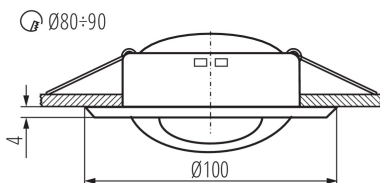

Стельовий точковий світильник

5905339003362

Kanlux ARGUS - найпопулярніший і найпростіший за формою вбудований світильник. Різноманітність форм і кольорів дозволить кожному любителю класики знайти щось для себе. Для світильників Kanlux ARGUS підходять лампочки з цоколем Gx5,3 (12В).

ЗАГАЛЬНІ ДАНІ:

Колір: латунь матова

Необхідність використання самозахисних ламп: так

Місце монтажу: для вбудовування в стелю

Місце використання: всередині

Мінімальна відстань від освітленого об'єкта: 0,5м

Продукт непридатний для монтажу на легкозаймистих поверхнях: >35W

Продукт не пристосований для накривання термоізоляційним матеріалом: так

Висота (мм): 44

Діаметр (мм): 100

Монтажний отвір (мм): Ø80-90

ТЕХНІЧНІ ХАРАКТЕРИСТИКИ:

Номинальна напруга (В): 12 AC; 12 DC

Потужність максимальна (Вт): max 10

Клас захисту від ураження електричним струмом: III

Джерела світла: MR16

в комплекті джерело світла: ні

Цоколь: Gx5,3

Діапазон температури оточення, впливу якої може піддаватися продукт (°C): 5÷25

Матеріал корпусу: сталь

Тип з'єднання: вільні кінці проводів

Довжина проводу (м): 0.12

Перетин кабелю [мм²]: 0.75

Налаштування кута освітлення світильника: в одній осі

Налаштування кута освітлення світильника (°): 45

Ступінь IP: 20

ДАНІ ЛОГІСТИКИ:

Як упаковано: 50

Кількість штук в проміжній упаковці: 1

Кількість штук у груповій упаковці: 50

Вага нетто одиниці [г]: 124

Граматура [г]: 153.2

Довжина споживчої упаковки [см]: 10.5

Ширина споживчої упаковки [см]: 4.5