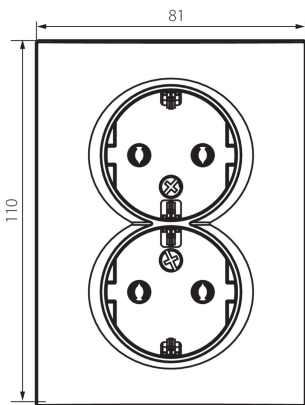

33609 LOGI 02-1270-142 cm

гніздо живлення подвійне Schuko, повне

5905339336095

ЗАГАЛЬНІ ДАНІ:

Колір: чорний матовий

Місце монтажу: для вбудовування в стіні

Ширина (мм): 81

Висота (мм): 110

Średnica puszki montażowej: 68

Głębokość montażu: 25

Кількість розеток: 2

ТЕХНІЧНІ ХАРАКТЕРИСТИКИ:

Номинальна напруга (V): 250 AC

Номинальний струм (A): 16

Клас захисту від ураження електричним струмом: I

Materiał styków: CuZn70

Вага нетто одиниці [г]: 104

Граматура [г]: 119.58

Довжина споживчої упаковки [см]: 10

Ширина споживчої упаковки [см]: 5

Висота споживчої упаковки [см]: 18

Вага коробки [кг]: 14.3496

Ширина коробки [см]: 25

Висота коробки [см]: 52.5

Довжина коробки [см]: 52

Обсяг коробки [м³]: 0.06825

33609 LOGI 02-1270-142 cm

гніздо живлення подвійне Schuko, повне