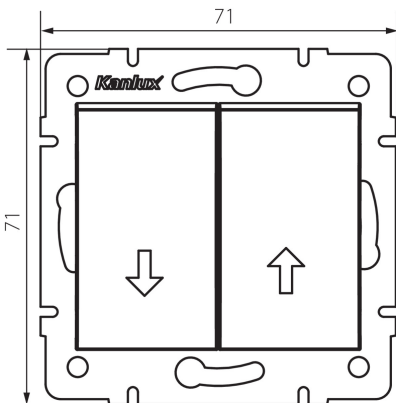

33627 LOGI 02-1310-142 cm

жалюзейвий електророз'єм

5905339336279

ЗАГАЛЬНІ ДАНІ:

Колір: чорний матовий

Місце монтажу: для вбудовування в стіні

Підсвічування: ні

Ширина (мм): 71

Висота (мм): 71

Średnica puszki montażowej: 60

Głębokość montażu: 25

ТЕХНІЧНІ ХАРАКТЕРИСТИКИ:

Номинальна напруга (V): 250 AC

Materiał styków: CuZn70

Тип затиску: гвинтова клемма

Матеріал: ABS

Кількість важелів: 2

Номинальний струм (A): 10

Ступінь IP: 20

ДАНІ ЛОГІСТИКИ:

Як упаковано: 10

Кількість штук в проміжній упаковці: 10

Кількість штук у груповій упаковці: 120

Вага нетто одиниці [г]: 74

Граматура [г]: 86.33

Довжина споживчої упаковки [см]: 10

Ширина споживчої упаковки [см]: 4

Висота споживчої упаковки [см]: 14

Вага коробки [кг]: 10.3596

Ширина коробки [см]: 25.5

Висота коробки [см]: 32

Довжина коробки [см]: 44