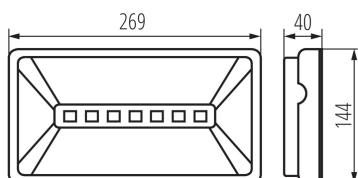

33842 ONTEC S C1302MATW

Аварійний світильник LED

5902052531950

Аварійне або антипанічне освітлення використовується в приміщеннях Open Space для протидії паніці. Це дає змогу дібратися до місця, де можна побачити позначений маршрут евакуації, а також саму евакуацію, залежно від призми, що використовується в світильнику.

ЗАГАЛЬНІ ДАНІ:

Колір: білий

Місце монтажу: wall mounted, ceiling mounted

Місце використання: всередині

Зінтегроване люмінесцентне джерело світла: так

ТЕХНІЧНІ ХАРАКТЕРИСТИКИ:

Номинальна напруга (В): 220-240 AC

Номинальна частота (Гц): 50

Номинальна потужність (Вт): 6,5

Номинальна потужність (LED) (Вт): 2

Клас захисту від ураження електричним струмом: II

Матеріал плафону: пластмаса

Тип діода: LED SMD

Світловий потік (лм): 225

Світловий потік (лм) (модуль аварійного освітлення): 225

Колір лампи: холодно-білий

Корельована колірна температура [K]: 5000

Діапазон температури оточення, впливу якої може піддаватися продукт (°C): 10÷40

Акумулятор (вид): LiFePO4/C

Акумулятор (параметри): 6.4V

Режими роботи: аварійно-мережевий

Застосування: освітлення шляхів евакуації

Тривалість аварійних робіт (год.): 3

Автоматичний тест: так

Матеріал корпусу: пластмаса

Тип з'єднання: клемник самозатискний

Ступінь IP: 65

ДАНІ ЛОГІСТИКИ:

Одиниця виміру: штука

Як упаковано: 1

Кількість штук в проміжній упаковці: 1

Кількість штук у груповій упаковці: 1