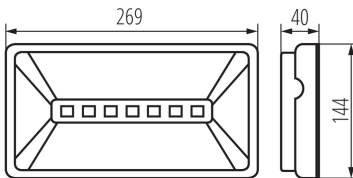

33844 ONTEC S F2105MATW

Аварійний світильник LED

5902052529810

Аварійне або антипанічне освітлення використовується в приміщеннях Open Space для протидії паніці. Це дає змогу дібратися до місця, де можна побачити позначений маршрут евакуації, а також саму евакуацію, залежно від призми, що використовується в світильнику.

ЗАГАЛЬНІ ДАНІ:

Колір: білий

Місце монтажу: wall mounted, ceiling mounted

ТЕХНІЧНІ ХАРАКТЕРИСТИКИ:

Номинальна напруга (В): 220-240 AC

Номинальна частота (Гц): 50

Номинальна потужність (Вт): 6,8

Номинальна потужність (LED) (Вт): 4.5

Клас захисту від ураження електричним струмом: II

Матеріал плафону: пластмаса

Тип діода: LED SMD

Колір лампи: холодно-білий

Корельована колірна температура [К]: 5000

Режими роботи: аварійно-мережевий

Застосування: освітлення шляхів евакуації

Тривалість аварійних робіт (год.): 1

Автоматичний тест: так

Матеріал корпусу: пластмаса

Тип з'єднання: клемник самозатискний

Ступінь IP: 65

ДАНІ ЛОГІСТИКИ:

Одиниця виміру: штука

Як упаковано: 1

Кількість штук в проміжній упаковці: 1

Кількість штук у груповій упаковці: 1