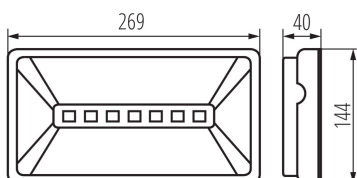

33864 ONTEC S F2105MSTW

Аварійний світильник LED

5902052529797

Аварійне або антипанічне освітлення використовується в приміщеннях Open Space для протидії паніці. Це дає змогу дібратися до місця, де можна побачити позначений маршрут евакуації, а також саму евакуацію, залежно від призми, що використовується в світильнику.

ЗАГАЛЬНІ ДАНІ:

Колір: білий

Місце монтажу: wall mounted, ceiling mounted

ТЕХНІЧНІ ХАРАКТЕРИСТИКИ:

Номинальна напруга (В): 220-240 AC

Номинальна частота (Гц): 50

Номинальна потужність (Вт): 6,8

Номинальна потужність (LED) (Вт): 4.5

Клас захисту від ураження електричним струмом: II

Матеріал плафону: пластмаса

Тип діода: LED SMD

Світловий потік (лм): 439

Світловий потік (лм) (модуль аварійного освітлення): 439

Колір лампи: холодно-білий

Корельована колірна температура [K]: 5000

Акумулятор (вид): LiFePO4/C

Акумулятор (параметри): 6.4V

Режими роботи: аварійно-мережевий

Застосування: освітлення шляхів евакуації

Тривалість аварійних робіт (год.): 1

Стандартний тест: так

Матеріал корпусу: пластмаса

Тип з'єднання: клемник самозатискний

Ступінь IP: 65

ДАНІ ЛОГІСТИКИ:

Одиниця виміру: штука

Як упаковано: 1

Кількість штук в проміжній упаковці: 1

Кількість штук у груповій упаковці: 1