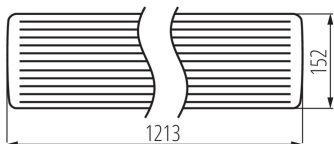

### ЗАГАЛЬНІ ДАНІ:

Колір: білий

Місце монтажу: для установки на стелі

Місце використання: всередині і зовні

Мінімальна відстань від освітленого об'єкта: 0,5m

Можливість співпраці з притемнювачем: ні

Довжина (мм): 1213

Ширина (мм): 152

Висота (мм): 57

Інтегроване люмінесцентне джерело світла: так

Ширина коробки [см]: 20

Висота коробки [см]: 33

Довжина коробки [см]: 125

Обсяг коробки [м³]: 0.0825