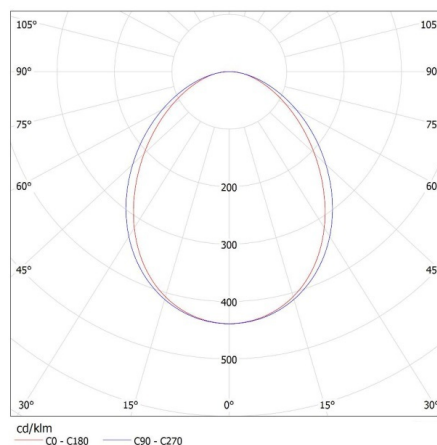

ДОДАТКОВІ ВІДОМОСТІ:

- 5 років Гарантії на умовах гарантійної заяви, доступної на веб-сайті

KANLUX S.A. (kat 33914) AL-SL-WW-MAT-B-NT / LDC (Polar)