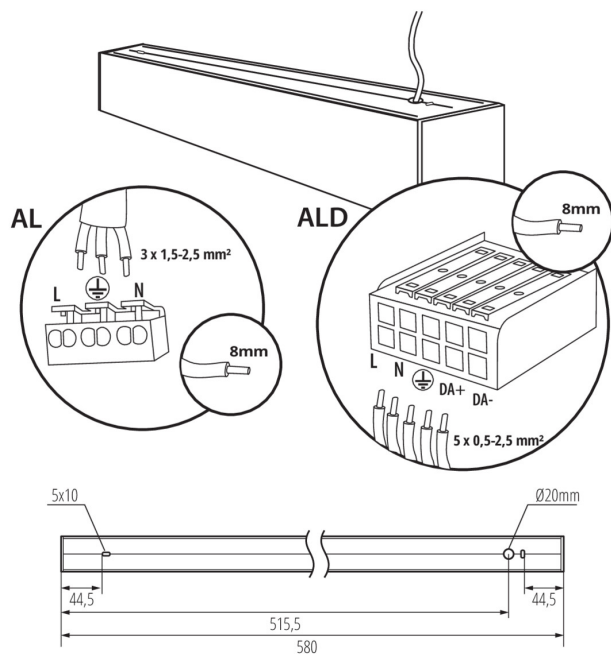

33914 AL-SL-WW-MAT-B-NT

лінійний світлодіодний світильник