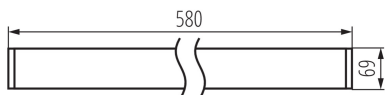

### ЗАГАЛЬНІ ДАНІ:

Колір: чорний

Місце монтажу: для установки на стелі

Місце використання: всередині

Мінімальна відстань від освітленого об'єкта: 0,5m

Можливість співпраці з притемнювачем: ні

Напрямок освітлення світильника: низ

Довжина (мм): 580

Ширина (мм): 60

Висота (мм): 69

Зінтегроване люмінесцентне джерело світла : так