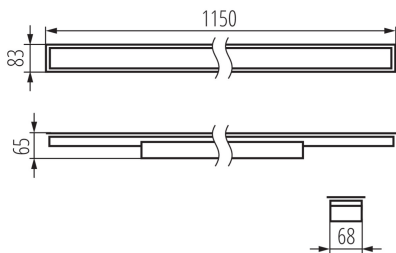

лінійний світлодіодний світильник

5905339340627

ЗАГАЛЬНІ ДАНІ:

Колір: білий

Місце монтажу: для вбудовування в стелю

Місце використання: всередині

Мінімальна відстань від освітленого об'єкта: 0,5m

Можливість співпраці з притемнювачем: ні

Напрямок освітлення світильника: низ

Довжина (мм): 1150

Ширина (мм): 83

Висота (мм): 65

Зінтегроване люмінесцентне джерело світла: так

Version for connection in line [initial element] LF: 34590 (PT)

Version for connection in line [central element] LM: 34734 (PT)

Кут освітлення ($^\circ$): X85/Y95

Світлова ефективність лампи (лм/Вт): 134

Діапазон температури оточення, впливу якої може піддаватися продукт ($^\circ\text{C}$): 5÷25

тип абажуру: матовий

Матеріал корпусу: сталь

Ширина споживчої упаковки [см]: 11

Висота споживчої упаковки [см]: 7

Вага коробки [кг]: 1.8

Ширина коробки [см]: 11

Висота коробки [см]: 7

Довжина коробки [см]: 136

Обсяг коробки [м³]: 0.010472

ДОДАТКОВІ ВІДОМОСТІ: