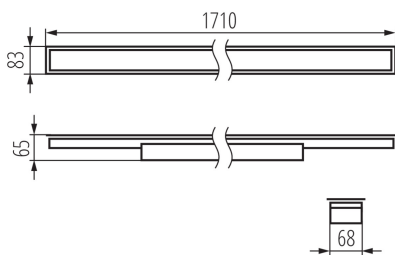

Кут освітлення ($^{\circ}$): X75/Y90

Світлова ефективність лампи (лм/Вт): 126

Діапазон температури оточення, впливу якої може піддаватися продукт ($^{\circ}\text{C}$): $5 \div 25$

тип абажуру: мікропризматичний

Матеріал корпусу: сталь

Тип з'єднання: клемник самозатискний

Діапазон перетинів застосовуваних кабелів [мм^2]: $1,5 \div 2,5$

Тривалість нагріву лампи (с): ≤ 1

Тривалість запалювання лампи (с): $\leq 0,5$

Ступінь IP: 20

ДАНІ ЛОГІСТИКИ:

Одиниця виміру: штука

Як упаковано: 1

лінійний світлодіодний світильник

Кількість штук в проміжній упаковці: 1

Кількість штук у груповій упаковці: 1

Вага нетто одиниці [г]: 2290

Граматура [г]: 2730

Довжина споживчої упаковки [см]: 182

Ширина споживчої упаковки [см]: 11

Висота споживчої упаковки [см]: 7

Вага коробки [кг]: 2.73

Ширина коробки [см]: 11

Висота коробки [см]: 7

Довжина коробки [см]: 182