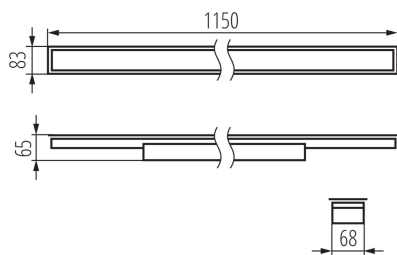

Напрямок освітлення світильника: низ

Довжина (мм): 1150

Ширина (мм): 83

Висота (мм): 65

Зінтегроване люмінесцентне джерело світла: так

Version for connection in line [initial element] LF: 34602 (PT)

Version for connection in line [central element] LM: 34746 (PT)

Кут освітлення ($^\circ$): X85/Y95

Світлова ефективність лампи (лм/Вт): 130

Діапазон температури оточення, впливу якої може піддаватися продукт ($^\circ\text{C}$): 5÷25

тип абажуру: матовий

Матеріал корпусу: сталь

Тип з'єднання: клемник самозатискний

Діапазон перетинів застосовуваних кабелів [мм²]: 0,5÷2,5

Тривалість нагріву лампи (с): ≤ 1

Тривалість запалювання лампи (с): $\leq 0,5$

Ступінь IP: 20

лінійний світлодіодний світильник

Ширина споживчої упаковки [см]: 11

Висота споживчої упаковки [см]: 7

Вага коробки [кг]: 2.055

Ширина коробки [см]: 11

Висота коробки [см]: 7

Довжина коробки [см]: 136

Обсяг коробки [м³]: 0.010472

ДОДАТКОВІ ВІДОМОСТІ: