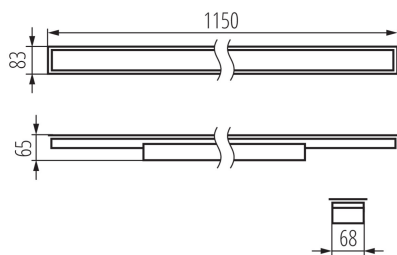

Напрямок освітлення світильника: низ

Довжина (мм): 1150

Ширина (мм): 83

Висота (мм): 65

Зінтегроване люмінесцентне джерело світла : так

Version for connection in line [initial element] LF : 34605 (PT)

Version for connection in line [central element] LM : 34749 (PT)

Кут освітлення ($^\circ$): X75/Y90

Світлова ефективність лампи (лм/Вт): 120

Діапазон температури оточення, впливу якої може піддаватися продукт ($^\circ\text{C}$): 5÷25

тип абажуру: мікропризматичний

Матеріал корпусу: сталь

Тип з'єднання: клемник самозатискний

Діапазон перетинів застосовуваних кабелів [мм²]: 0,5÷2,5

Тривалість нагріву лампи (с): ≤ 1

Тривалість запалювання лампи (с): $\leq 0,5$

Ступінь IP: 20

лінійний світлодіодний світильник

Ширина споживчої упаковки [см]: 11

Висота споживчої упаковки [см]: 7

Вага коробки [кг]: 2.055

Ширина коробки [см]: 11

Висота коробки [см]: 7

Довжина коробки [см]: 136

Обсяг коробки [м³]: 0.010472

ДОДАТКОВІ ВІДОМОСТІ: