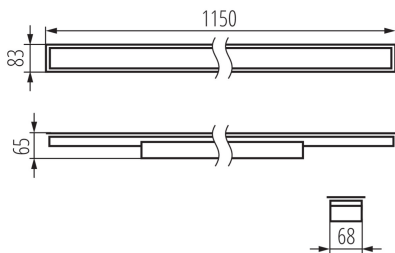

5905339342652

ЗАГАЛЬНІ ДАНІ:

Колір: білий

Місце монтажу: для вбудовування в стелю

Місце використання: всередині

Мінімальна відстань від освітленого об'єкта: 0,5m

Можливість співпраці з притемнювачем: DALI

Напрямок освітлення світильника: низ

Довжина (мм): 1150

Ширина (мм): 83

Висота (мм): 65

Зінтегроване люмінесцентне джерело світла : так

ТЕХНІЧНІ ХАРАКТЕРИСТИКИ:

Номинальна напруга (В): 220-240 AC

Номинальна частота (Гц): 50

Потужність максимальна (Вт): 40

Клас захисту від ураження електричним струмом : I

Матеріал плафону: пластмаса

Тип діода: LED SMD

Світловий потік (лм): 4650

Колір лампи: біла

Корельована колірна температура [K]: 4000

Послідовність кольору в еліпсах МакАдама : ≤ 3

Індекс кольоропередачі: 80

Тривалість роботи (год): 50000

Коефіцієнт утримання світлового потоку в кінці номінального періоду тривалості роботи: L90B10

Кількість циклів ввімкнуті/вимкнуті: ≥ 30000

Кут освітлення ($^\circ$): X75/Y90

Світлова ефективність лампи (лм/Вт): 116

Діапазон температури оточення, впливу якої може піддаватися продукт ($^\circ\text{C}$): $5 \div 25$

тип абажуру: мікропризматичний

Матеріал корпусу: сталь

Тип з'єднання: клемник самозатискний

Діапазон перетинів застосовуваних кабелів [мм^2]: $0,5 \div 2,5$

Тривалість нагріву лампи (с): ≤ 1

Тривалість запалювання лампи (с): $\leq 0,5$

Ступінь IP: 20

ДАНІ ЛОГІСТИКИ:

Одиниця виміру: штука

Як упаковано: 1