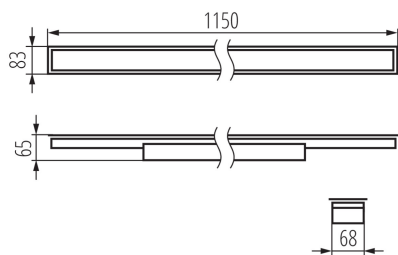

лінійний світлодіодний світильник

5905339342867

ЗАГАЛЬНІ ДАНІ:

Колір: срібний

Місце монтажу: для вбудовування в стелю

Місце використання: всередині

Мінімальна відстань від освітленого об'єкта: 0,5м

Можливість співпраці з притемнювачем: DALI

Напрямок освітлення світильника: низ

Довжина (мм): 1150

Ширина (мм): 83

Висота (мм): 65

Зінтегроване люмінесцентне джерело світла : так

Version for connection in line [initial element] LF : 34607 (PT)

Version for connection in line [central element] LM : 34751 (PT)

Кут освітлення ($^\circ$): X85/Y95

Світлова ефективність лампи (лм/Вт): 119

Діапазон температури оточення, впливу якої може піддаватися продукт ($^\circ\text{C}$): 5÷25

тип абажуру: матовий

Матеріал корпусу: сталь

Ширина споживчої упаковки [см]: 11

Висота споживчої упаковки [см]: 7

Вага коробки [кг]: 2.055

Ширина коробки [см]: 11

Висота коробки [см]: 7

Довжина коробки [см]: 136

Обсяг коробки [м³]: 0.010472

ДОДАТКОВІ ВІДОМОСТІ: