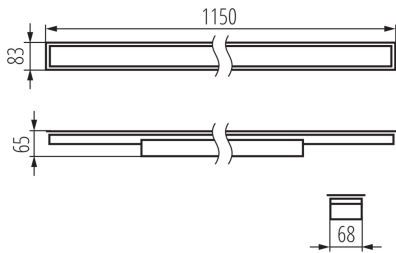

34320 ALD-MM-NW-MAT-B-PT

лінійний світлодіодний світильник

5905339343208

ЗАГАЛЬНІ ДАНІ:

Колір: чорний

Місце монтажу: для вбудовування в стелю

Місце використання: всередині

Мінімальна відстань від освітленого об'єкта: 0,5m

Можливість співпраці з притемнювачем: DALI

Напрямок освітлення світильника: низ

Довжина (мм): 1150

Ширина (мм): 83

Висота (мм): 65

Зінтегроване люмінесцентне джерело світла: так

Version for connection in line [initial element] LF: 34612 (PT)

Version for connection in line [central element] LM: 34756 (PT)

Version for connection in line [final element] LL: 34900 (PT)

Пояснення позначень і символів: (PT) - do wbudowania w sufit

ТЕХНІЧНІ ХАРАКТЕРИСТИКИ:

Граматура [г]: 1910

Довжина споживчої упаковки [см]: 136

Ширина споживчої упаковки [см]: 11

Висота споживчої упаковки [см]: 7

Вага коробки [кг]: 1.91

Ширина коробки [см]: 11

Висота коробки [см]: 7

Довжина коробки [см]: 136