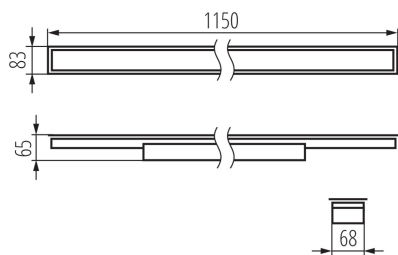

лінійний світлодіодний світильник

5905339343239

ЗАГАЛЬНІ ДАНІ:

Колір: чорний

Місце монтажу: для вбудовування в стелю

Місце використання: всередині

Мінімальна відстань від освітленого об'єкта: 0,5m

Можливість співпраці з притемнювачем: DALI

Напрямок освітлення світильника: низ

Довжина (мм): 1150

Ширина (мм): 83

Висота (мм): 65

Зінтегроване люмінесцентне джерело світла : так

Version for connection in line [initial element] LF: 34621 (PT)

Version for connection in line [central element] LM: 34765 (PT)

Кут освітлення ($^\circ$): X75/Y90

Світлова ефективність лампи (лм/Вт): 109

Діапазон температури оточення, впливу якої може піддаватися продукт ($^\circ\text{C}$): 5÷25

тип абажуру: мікропризматичний

Матеріал корпусу: сталь

Ширина споживчої упаковки [см]: 11

Висота споживчої упаковки [см]: 7

Вага коробки [кг]: 1.91

Ширина коробки [см]: 11

Висота коробки [см]: 7

Довжина коробки [см]: 136

Обсяг коробки [м³]: 0.010472

ДОДАТКОВІ ВІДОМОСТІ: