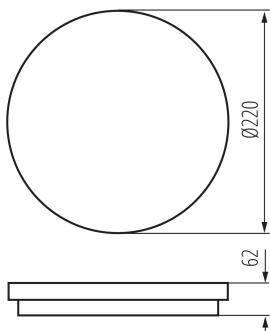

35007 STIVI LED 15W-NW-O-SE

Світлодіодний світильник

5905339350077

IP
65

ЗАГАЛЬНІ ДАНІ:

Колір: білий

Місце монтажу: для установки на стіні, для установки на стелі

Місце використання: всередині і зовні

Мікропроміжок між контактами реле: так

Мінімальна відстань від освітленого об'єкта: 0,5m

Можливість наскрізного з'єднання світильників: так

Можливість співпраці з притемнювачем: ні

Wykrywanie ruchu: так

Висота (мм): 62

Діаметр (мм): 220

Регулювання чутливості: так

Вміст ртуті: ні

Зінтегроване люмінесцентне джерело світла: так

ТЕХНІЧНІ ХАРАКТЕРИСТИКИ:

Номинальна напруга (В): 220-240 AC

Номинальна частота (Гц): 50

Потужність максимальна (Вт): 15

Клас захисту від ураження електричним струмом: II

Матеріал плафону: PC

Тип діода: LED SMD

Світловий потік світильника [лм]: 1800

Корисний світловий потік джерела світла Фіусе [лм]: 2300

Колір лампи: біла

Корельована колірна температура [К]: 4000

Послідовність кольору в еліпсах МакАдама: 6

Індекс кольоропередачі: 80

Тривалість роботи (год): 50000

Коефіцієнт утримання світлового потоку в кінці номінального періоду тривалості роботи: L70B50

Кількість циклів ввімкнуті/вимкнуті: ≥ 30000

Кут освітлення ($^{\circ}$): 110

Світлова ефективність лампи (лм/Вт): 120

Діапазон температури оточення, впливу якої може піддаватися продукт ($^{\circ}\text{C}$): $-20 \div 40$

Матеріал корпусу: PC

Тип датчика: мікрохвильовий

Тип з'єднання: клемник самозатискний

Діапазон перетинів застосовуваних кабелів [мм^2]: 0,5-2,5

Тривалість дії датчика (секунда-хвилина): 5-10

Тривалість нагріву лампи (с): ≤ 1

Тривалість запалювання лампи (с): $\leq 0,5$