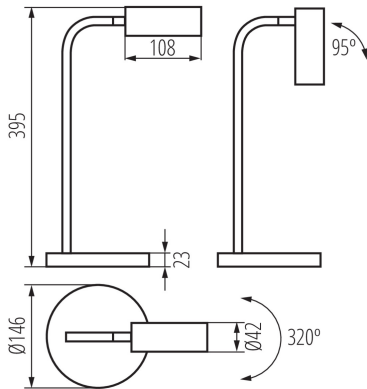

35291 LEADIE LED B

Настільна лампа LED

ДАНІ ЛОГІСТИКИ:

Як упаковано: 8
Кількість штук в проміжній упаковці: 1
Кількість штук у груповій упаковці: 8
Вага нетто одиниці [г]: 738
Граматура [г]: 1018.75
Довжина споживчої упаковки [см]: 15
Ширина споживчої упаковки [см]: 15
Висота споживчої упаковки [см]: 43
Вага коробки [кг]: 8.15
Ширина коробки [см]: 32.5
Висота коробки [см]: 45
Довжина коробки [см]: 61.5
Обсяг коробки [м³]: 0.089944