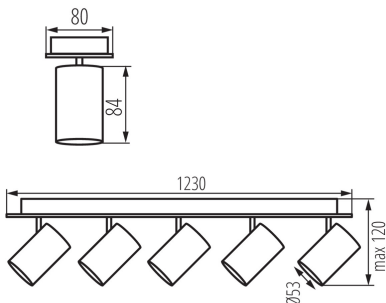

Світильник настінно-стельовий

5905339356895

MO
DE
RN
design

ЗАГАЛЬНІ ДАНІ:

Колір: чорний

Місце монтажу: для установки на стіні, для установки на стелі

Місце використання: всередині

Мінімальна відстань від освітленого об'єкта: 0,5m

Продукт не пристосований для накривання термоізоляційним матеріалом: так

Довжина (мм): 1230

Ширина (мм): 80

Висота (мм): 120

ТЕХНІЧНІ ХАРАКТЕРИСТИКИ:

Номинальна напруга (В): 220-240 AC

Номинальна частота (Гц): 50

Матеріал корпусу: сплав алюмінію

Тип з'єднання: клемник гвинтовий

Діапазон перетинів застосовуваних кабелів [мм²]: 1÷2,5

Трекові світильники з горизонтальним діапазоном (°): 320

Трекові світильники з вертикальним діапазоном (°): 90