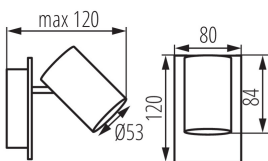

Світильник настінно-стельовий

5905339356918

MO
DE
RN
design

ЗАГАЛЬНІ ДАНІ:

Колір: чорний

Місце монтажу: для установки на стіні, для установки на стелі

Місце використання: всередині

Мінімальна відстань від освітленого об'єкта: 0,5m

Продукт не пристосований для накривання

термоізоляційним матеріалом: так

Довжина (мм): 120

Ширина (мм): 80

Висота (мм): 120

ТЕХНІЧНІ ХАРАКТЕРИСТИКИ:

Номинальна напруга (В): 220-240 AC

Номинальна частота (Гц): 50

Ступінь IP: 20

ДАНІ ЛОГІСТИКИ:

Як упаковано: 10

Кількість штук в проміжній упаковці: 1

Кількість штук у груповій упаковці: 10

Вага нетто одиниці [г]: 306

Граматура [г]: 408

Довжина споживчої упаковки [см]: 12.5

Ширина споживчої упаковки [см]: 8.5

Висота споживчої упаковки [см]: 13

Вага коробки [кг]: 4.08

Ширина коробки [см]: 28

Висота коробки [см]: 16

Довжина коробки [см]: 45

Обсяг коробки [м³]: 0.02016

Світильник настінно-стельовий