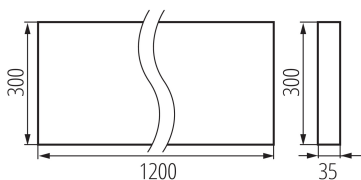

ДАНІ ЛОГІСТИКИ:

Одиниця виміру: штука