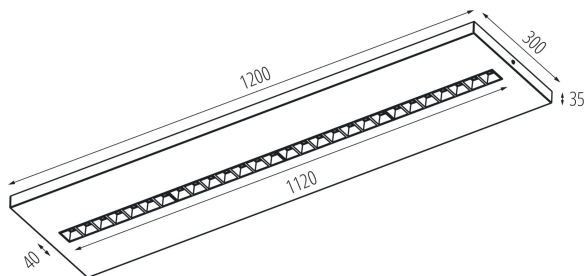

Офісний світлодіодний світильник накладний