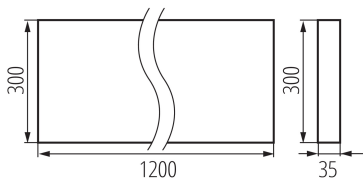

ДАНІ ЛОГІСТИКИ:

Одиниця виміру: штука