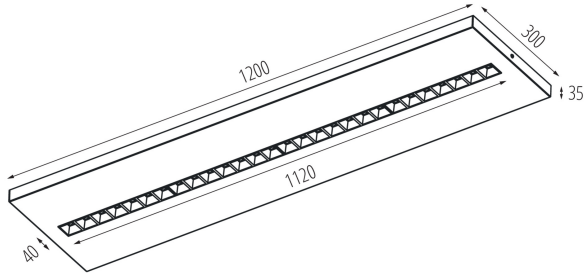

35963 OS-M5D-NW-RST-B-N3

Офісний світлодіодний світильник накладний