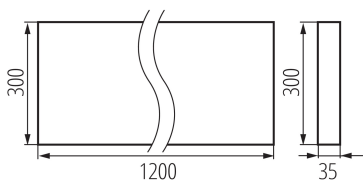

### ЗАГАЛЬНІ ДАНІ:

**Колір:** чорний  
**Місце монтажу:** для установки на стелі  
**Місце використання:** всередині  
**Мінімальна відстань від освітленого об'єкта:** 0,5m  
**Можливість співпраці з притемнювачем:** ні  
**Продукт не пристосований для накривання термоізоляційним матеріалом:** так  
**Довжина (мм):** 1200  
**Ширина (мм):** 300  
**Висота (мм):** 35  
**Зінтегроване люмінесцентне джерело світла:** так

### ТЕХНІЧНІ ХАРАКТЕРИСТИКИ:

**Номинальна напруга (В):** 220-240 AC  
**Номинальна частота (Гц):** 50  
**Потужність максимальна (Вт):** 39W  
**Клас захисту від ураження електричним струмом:** I  
**Матеріал плафону:** пластмаса  
**Тип діода:** LED SMD  
**Світловий потік світильника [лм]:** 4800  
**Колір лампи:** біла  
**Корельована колірна температура [K]:** 4000  
**Послідовність кольору в еліпсах МакАдама:** ≤3  
**Індекс кольоропередачі:** 80  
**Тривалість роботи (год):** 50000  
**Коефіцієнт утримання світлового потоку в кінці номінального періоду тривалості роботи:** L90B10  
**Кількість циклів ввімкнуті/вимкнуті:** ≥30000  
**Кут освітлення (°):** 50  
**Діапазон температури оточення, впливу якої може піддаватися продукт (°C):** 5÷25  
**тип абажуру:** растр  
**Матеріал корпусу:** метал  
**Тип з'єднання:** клемник самозатискний  
**Діапазон перетинів застосовуваних кабелів [мм²]:** 1,5÷2,5  
**Тривалість нагріву лампи (с):** ≤1  
**Тривалість запалювання лампи (с):** ≤0,5  
**Rodzaj soczewki [°]:** 50  
**Ступінь IP:** 20

### ДАНІ ЛОГІСТИКИ:

**Одиниця виміру:** штука