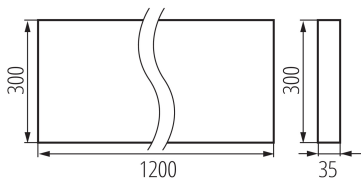

ДАНІ ЛОГІСТИКИ:

Одиниця виміру: штука