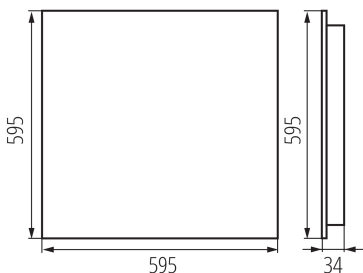

Можливість співпраці з притемнювачем: ні

Продукт не пристосований для накривання термоізоляційним матеріалом: так

Довжина (мм): 595

Ширина (мм): 595

Висота (мм): 34

Зінтегроване люмінесцентне джерело світла: так

Rodzaj soczewki [$^{\circ}$]: 50

Ступінь IP: 20

UGR: ≤ 14

Офісний світлодіодний світильник прихованого монтажу

ДАНІ ЛОГІСТИКИ:

Одиниця виміру: штука

Як упаковано: 1

Кількість штук в проміжній упаковці: 1