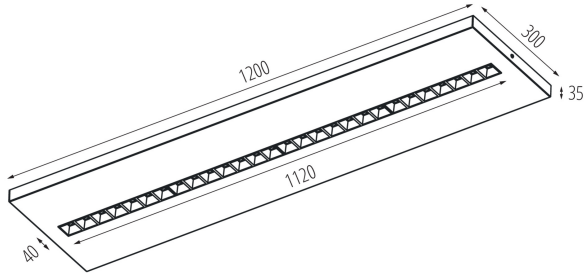

36071 OS-L5D-WN-RST-W-N3

Офісний світлодіодний світильник накладний