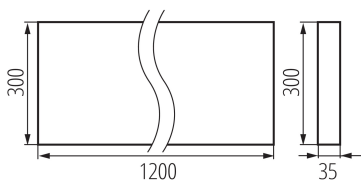

Офісний світлодіодний світильник накладний

5905339360717

ЗАГАЛЬНІ ДАНІ:

Колір: білий
Місце монтажу: для установки на стелі
Місце використання: всередині
Мінімальна відстань від освітленого об'єкта: 0,5m
Можливість співпраці з притемнювачем: ні
Продукт не пристосований для накривання термоізоляційним матеріалом: так
Довжина (мм): 1200
Ширина (мм): 300
Висота (мм): 35
Зінтегроване люмінесцентне джерело світла: так

ТЕХНІЧНІ ХАРАКТЕРИСТИКИ:

Номинальна напруга (В): 220-240 AC
Номинальна частота (Гц): 50
Потужність максимальна (Вт): 31W
Клас захисту від ураження електричним струмом: I
Матеріал плафону: пластмаса
Тип діода: LED SMD
Світловий потік світильника [лм]: 4300
Колір лампи: neutral warm white
Корельована колірна температура [K]: 3500
Послідовність кольору в еліпсах МакАдама: ≤ 3
Індекс кольоропередачі: 80
Тривалість роботи (год): 50000
Коефіцієнт утримання світлового потоку в кінці номінального періоду тривалості роботи: L90B10
Кількість циклів ввімкнуті/вимкнуті: ≥ 30000
Кут освітлення (°): 50
Діапазон температури оточення, впливу якої може піддаватися продукт (°C): 5÷25
тип абажуру: растр
Матеріал корпусу: метал
Тип з'єднання: клемник самозатискний
Діапазон перетинів застосовуваних кабелів [мм²]: 1,5÷2,5
Тривалість нагріву лампи (с): ≤ 1
Тривалість запалювання лампи (с): $\leq 0,5$
Rodzaj soczewki [°]: 50
Ступінь IP: 20

ДАНІ ЛОГІСТИКИ:

Одиниця виміру: штука

36071 OS-L5D-WN-RST-W-N3

Офісний світлодіодний світильник накладний

Як упаковано: 1

Кількість штук в проміжній упаковці: 1

Кількість штук у груповій упаковці: 1

ДОДАТКОВІ ВІДОМОСТІ: