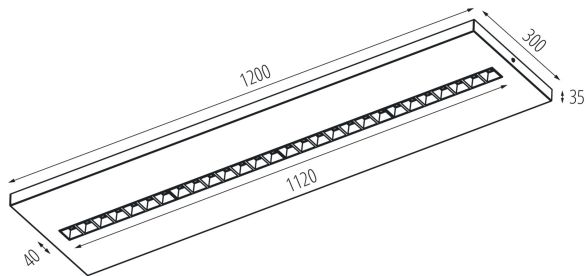

Офісний світлодіодний світильник накладний