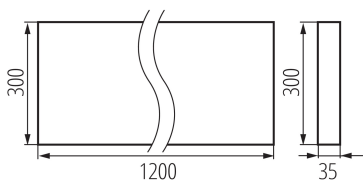

ДАНІ ЛОГІСТИКИ:

Одиниця виміру: штука