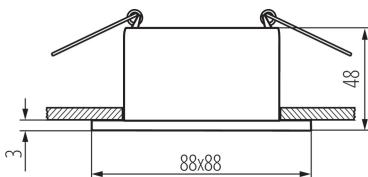

36212 GLOZO DSL G/W

Кільце точкового світильника

5905339362124

Ø75 mm

ЗАГАЛЬНІ ДАНІ:

Колір: золотий / білий

Місце монтажу: для вбудовування в стелю

Місце використання: всередині

Мінімальна відстань від освітленого об'єкта: 0,5m

Кільце декоративне без керамічного патрона: так

Продукт не пристосований для накривання

термоізоляційним матеріалом: так

Довжина (мм): 88

Ширина (мм): 88

Висота (мм): 48

Монтажний отвір (мм): Ø75

ТЕХНІЧНІ ХАРАКТЕРИСТИКИ:

Номинальна напруга (В): 12 AC; 12 DC; 220-240 AC

Потужність максимальна (Вт): max 10

Клас захисту від ураження електричним струмом: II/III

Джерела світла: MR16/PAR16