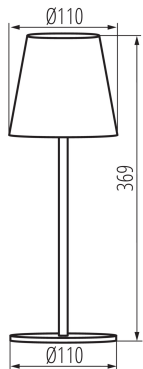

### ЗАГАЛЬНІ ДАНІ:

**Колір:** коричневий  
**Місце монтажу:** На основі  
**Місце використання:** всередині і зовні  
**Мінімальна відстань від освітленого об'єкта:** 0,1m  
**Можливість затемнення виключно за допомогою внутрішньої електронної системи:** так  
**Вмикач:** так  
**Замінні джерела світла:** ні  
**Висота (мм):** 369  
**Діаметр (мм):** 110  
**Зінтегроване люмінесцентне джерело світла:** так

### ТЕХНІЧНІ ХАРАКТЕРИСТИКИ:

**Номинальна напруга (В):** 3,7 DC 18650 ACCU  
**Потужність максимальна (Вт):** max 1,2  
**Клас захисту від ураження електричним струмом:** III  
**Матеріал плафону:** сплав алюмінію  
**Тип діода:** LED SMD  
**Світловий потік (лм):** max 165  
**Колір лампи:** теплий білий  
**Корельована колірна температура [K]:** 3000  
**Індекс кольоропередачі:** 80  
**Тривалість роботи (год):** 25000  
**Кількість циклів ввімкнута/вимкнута:** ≥15000  
**Світлова ефективність лампи (лм/Вт):** max 138  
**Діапазон температури оточення, впливу якої може піддаватися продукт (°C):** -10+35  
**Акумулятор (вид):** 18650  
**Акумулятор (параметри):** Li-Ion 1800mA  
**Матеріал корпусу:** метал  
**Ступінь IP:** 54

### ДАНІ ЛОГІСТИКИ:

**Одиниця виміру:** штука  
**Як упаковано:** 6  
**Кількість штук в проміжній упаковці:** 1  
**Кількість штук у груповій упаковці:** 6  
**Вага нетто одиниці [г]:** 664  
**Граматура [г]:** 830  
**Вага брутто штуки [г]:** 778  
**Довжина споживчої упаковки [см]:** 11.5  
**Ширина споживчої упаковки [см]:** 11.5

## 36325 INITA LED IP54 BR

Настільна лампа LED

**Висота споживчої упаковки [см]: 28**

**Вага коробки [кг]: 4.98**

**Ширина коробки [см]: 25.5**

**Висота коробки [см]: 30**

**Довжина коробки [см]: 36**

**Обсяг коробки [м³]: 0.02754**