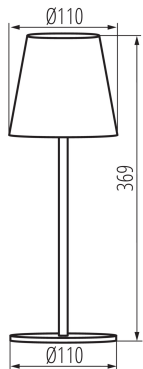

Вмикач: так

Замінні джерела світла: ні

Висота (мм): 369

Діаметр (мм): 110

Зінтегроване люмінесцентне джерело світла : так

ТЕХНІЧНІ ХАРАКТЕРИСТИКИ:

Номинальна напруга (В): 3,7 DC 18650 ACCU

Потужність максимальна (Вт): max 1,2

Акумулятор (параметри): Li-Ion 1800mA

Матеріал корпусу: метал

Ступінь IP: 54

ДАНІ ЛОГІСТИКИ:

Одиниця виміру: штука

Як упаковано: 6

Кількість штук в проміжній упаковці: 1

Кількість штук у груповій упаковці: 6

Вага нетто одиниці [г]: 664

Граматура [г]: 830

Вага брутто штуки [г]: 778

Довжина споживчої упаковки [см]: 11.5

Ширина споживчої упаковки [см]: 11.5

36326 INITA LED IP54 GR

Настільна лампа LED

Висота споживчої упаковки [см]: 28

Вага коробки [кг]: 4.98

Ширина коробки [см]: 25

Висота коробки [см]: 30

Довжина коробки [см]: 36

Обсяг коробки [м³]: 0.027