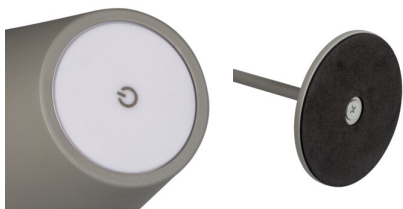

Настільна лампа LED

5905339363268

ЗАГАЛЬНІ ДАНІ:

Колір: сірий

Місце монтажу: На основі

Місце використання: всередині і зовні

Мінімальна відстань від освітленого об'єкта: 0,1m

Можливість затемнення виключно за допомогою внутрішньої електронної системи: так

Вмикач: так

Замінні джерела світла: ні

Висота (мм): 369

Діаметр (мм): 110

Зінтегроване люмінесцентне джерело світла : так

ТЕХНІЧНІ ХАРАКТЕРИСТИКИ:

Номинальна напруга (В): 3,7 DC 18650 ACCU

Потужність максимальна (Вт): max 1,2

Клас захисту від ураження електричним струмом : III

Матеріал плафону: сплав алюмінію

Тип діода: LED SMD

Світловий потік (лм): max 165

Колір лампи: теплий білий

Корельована колірна температура [K]: 3000

Індекс кольоропередачі: 80