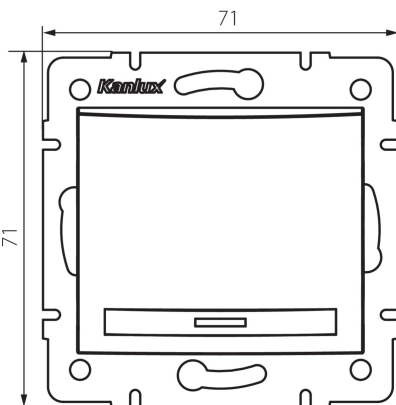

## 36470 DOMO 01-1000-242 cm

Однополюсний з'єднувач

5905339364708

### ЗАГАЛЬНІ ДАНІ:

**Колір:** чорний матовий

**Місце монтажу:** для вбудовування в стіні

**Підсвічування:** Не застосовується

**Ширина (мм):** 71

**Висота (мм):** 71

**Średnica puszki montażowej:** 60

**Głębokość montażu:** 25

### ТЕХНІЧНІ ХАРАКТЕРИСТИКИ:

**Номинальна напруга (V):** 250 AC

**Матеріал:** PC

**Materiał styków:** CuSn94

**Тип затиску:** Швидкокорознімне з'єднання

**Матеріал:** PC

**Кількість важелів:** 1

**Номинальний струм (A):** 10