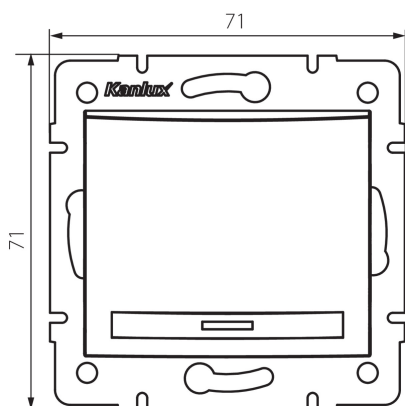

## 36472 DOMO 01-1021-242 cm

Вимикач

5905339364722

### ЗАГАЛЬНІ ДАНІ:

**Колір:** чорний матовий  
**Місце монтажу:** для вбудовування в стіні  
**Підсвічування:** Не застосовується  
**Ширина (мм):** 71  
**Висота (мм):** 71  
**Średnica puszki montażowej:** 60  
**Głębokość montażu:** 25

### ТЕХНІЧНІ ХАРАКТЕРИСТИКИ:

**Номинальна напруга (V):** 250 AC  
**Матеріал:** PC  
**Materiał styków:** CuSn94  
**Тип затиску:** Швидкокорознімне з'єднання  
**Матеріал:** PC  
**Кількість важелів:** 1  
**Номинальний струм (A):** 10  
**Ступінь IP:** 20