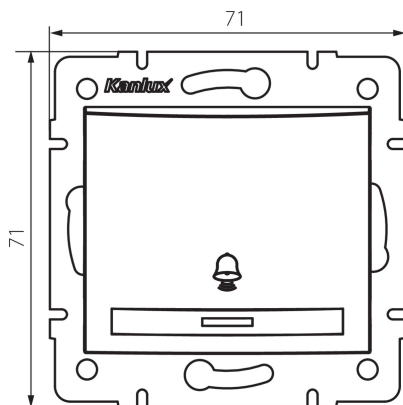

36473 DOMO 01-1030-242 cm

Замикає вимикач «дзвінок»

5905339364739

ЗАГАЛЬНІ ДАНІ:

Колір: чорний матовий

Місце монтажу: для вбудовування в стіні

Підсвічування: Не застосовується

Ширина (мм): 71

Висота (мм): 71

Średnica puszki montażowej: 60

Głębokość montażu: 25

ТЕХНІЧНІ ХАРАКТЕРИСТИКИ:

Номинальна напруга (V): 250 AC

Матеріал: PC

Materiał styków: CuSn94

Тип затиску: Швидкокорознімне з'єднання

Матеріал: PC

Кількість важелів: 1

Номинальний струм (A): 10

Ступінь IP: 20

ДАНІ ЛОГІСТИКИ:

Як упаковано: 10

Кількість штук в проміжній упаковці: 10

Кількість штук у груповій упаковці: 120

Вага нетто одиниці [г]: 78

Граматура [г]: 92

Довжина споживчої упаковки [см]: 10

Ширина споживчої упаковки [см]: 4.5

Висота споживчої упаковки [см]: 14

Вага коробки [кг]: 11.04

Ширина коробки [см]: 25.5

Висота коробки [см]: 32