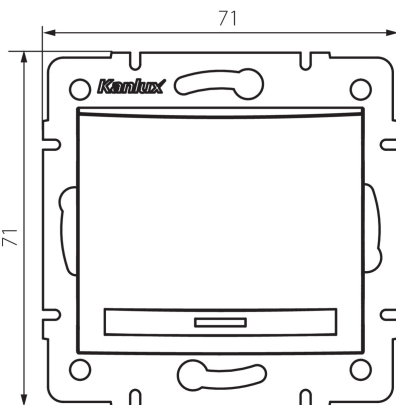

## 36474 DOMO 01-1050-242 cm

Сходовий вимикач

5905339364746

### ЗАГАЛЬНІ ДАНІ:

**Колір:** чорний матовий

**Місце монтажу:** для вбудовування в стіні

**Підсвічування:** Не застосовується

**Ширина (мм):** 71

**Висота (мм):** 71

**Średnica puszki montażowej:** 60

**Głębokość montażu:** 25

### ТЕХНІЧНІ ХАРАКТЕРИСТИКИ:

**Номинальна напруга (V):** 250 AC

**Матеріал:** PC

**Materiał styków:** CuSn94

**Тип затиску:** Швидкокорознімне з'єднання

**Матеріал:** PC

**Кількість важелів:** 1

**Номинальний струм (A):** 10