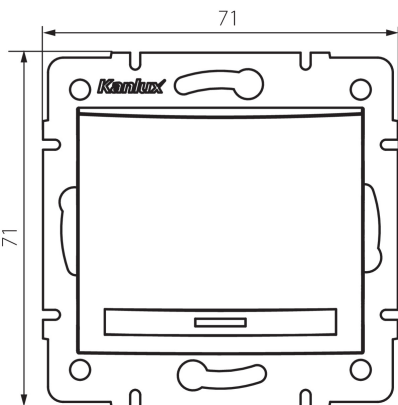

36476 DOMO 01-1070-242 cm

Перехресний вимикач

5905339364760

ЗАГАЛЬНІ ДАНІ:

Колір: чорний матовий

Місце монтажу: для вбудовування в стіні

Підсвічування: Не застосовується

Ширина (мм): 71

Висота (мм): 71

Średnica puszki montażowej: 60

Głębokość montażu: 25

ТЕХНІЧНІ ХАРАКТЕРИСТИКИ:

Номинальна напруга (V): 250 AC

Матеріал: PC

Materiał styków: CuSn94

Тип затиску: Швидкокорознімне з'єднання

Матеріал: PC

Кількість важелів: 1

Номинальний струм (A): 10

Ступінь IP: 20

ДАНІ ЛОГІСТИКИ:

Як упаковано: 10

Кількість штук в проміжній упаковці: 10

Кількість штук у груповій упаковці: 120

Вага нетто одиниці [г]: 78

Граматура [г]: 92

Довжина споживчої упаковки [см]: 10

Ширина споживчої упаковки [см]: 4.5

Висота споживчої упаковки [см]: 14

Вага коробки [кг]: 11.04

Ширина коробки [см]: 25.5

Висота коробки [см]: 32