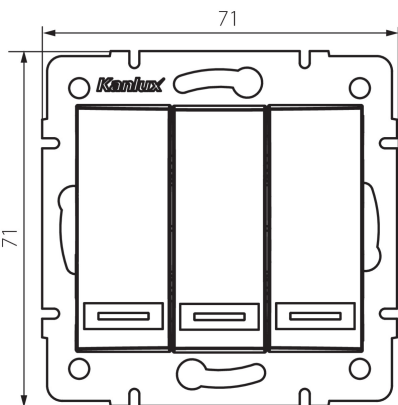

## 36477 DOMO 01-1090-242 cm

Потрійний вимикач

5905339364777

### ЗАГАЛЬНІ ДАНІ:

**Колір:** чорний матовий

**Місце монтажу:** для вбудовування в стіні

**Підсвічування:** Не застосовується

**Ширина (мм):** 71

**Висота (мм):** 71

**Średnica puszki montażowej:** 60

**Głębokość montażu:** 25

### ТЕХНІЧНІ ХАРАКТЕРИСТИКИ:

**Номинальна напруга (V):** 250 AC

**Матеріал:** PC

**Materiał styków:** CuSn94

**Тип затиску:** Швидкокорознімне з'єднання

**Матеріал:** PC

**Кількість важелів:** 3

**Номинальний струм (A):** 10