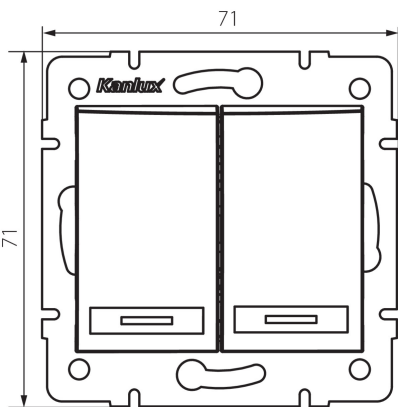

## 36478 DOMO 01-1120-242 cm

свічковий двогрупний роз'єм з LED

5905339364784

### ЗАГАЛЬНІ ДАНІ:

**Колір:** чорний матовий

**Місце монтажу:** для вбудовування в стіні

**Підсвічування:** так

**Ширина (мм):** 71

**Висота (мм):** 71

**Średnica puszki montażowej:** 60

**Głębokość montażu:** 25

### ТЕХНІЧНІ ХАРАКТЕРИСТИКИ:

**Номинальна напруга (V):** 250 AC

**Матеріал:** PC

**Materiał styków:** CuSn94

**Тип затиску:** Швидкокорознімне з'єднання

**Матеріал:** PC

**Кількість важелів:** 2

**Номинальний струм (A):** 10