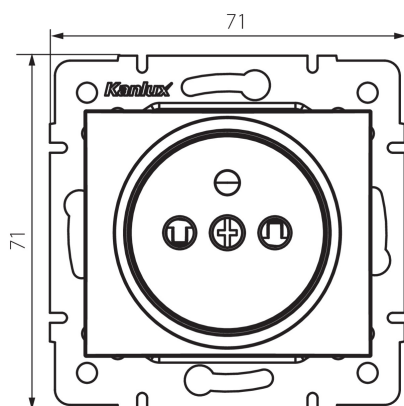

36481 DOMO 01-1250-142 cm

Французька одинарна розетка з захистом контактів

5905339364814

ЗАГАЛЬНІ ДАНІ:

Колір: чорний матовий

Місце монтажу: для вбудовування в стіні

Захист контактів: так

Ширина (мм): 71

Висота (мм): 71

Średnica puszki montażowej: 60

Głębokość montażu: 25

Кількість розеток: 1

ТЕХНІЧНІ ХАРАКТЕРИСТИКИ:

Номінальна напруга (V): 250 AC

Номінальний струм (A): 16

Клас захисту від ураження електричним струмом: I

Матеріал: PC

Materiał styków: CuSn94

Тип заземлення: типу e

Тип затиску: гвинтова клемма

Матеріал: PC

Ступінь IP: 20

ДАНІ ЛОГІСТИКИ:

Як упаковано: 10

Вага коробки [кг]: 10.05

Ширина коробки [см]: 25.5

Висота коробки [см]: 32

Довжина коробки [см]: 44

Обсяг коробки [м³]: 0.035904

36481 DOMO 01-1250-142 cm

Французька одинарна розетка з захистом контактів