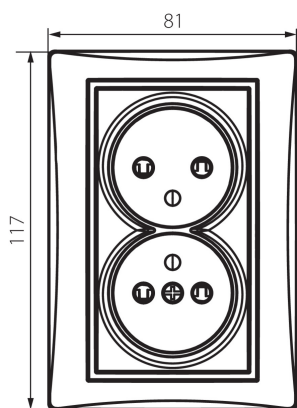

36484 DOMO 01-1260-142 cm

Французька подвійна розетка комплектна з захистом контактів

5905339364845

ЗАГАЛЬНІ ДАНІ:

Колір: чорний матовий
Місце монтажу: для вбудовування в стіні
Захист контактів: так
Ширина (мм): 81
Висота (мм): 110
Średnica puszki montażowej: 68
Głębokość montażu: 25
Кількість розеток: 2

ТЕХНІЧНІ ХАРАКТЕРИСТИКИ:

Номінальна напруга (V): 250 AC
Номінальний струм (A): 16
Клас захисту від ураження електричним струмом: I
Матеріал: PC
Materiał styków: CuSn94
Тип заземлення: типу e
Тип затиску: гвинтова клемма
Матеріал: PC
Ступінь IP: 20

ДАНІ ЛОГІСТИКИ:

Як упаковано: 10
Кількість штук в проміжній упаковці: 10
Кількість штук у груповій упаковці: 120
Вага нетто одиниці [г]: 120
Граматура [г]: 138.42
Довжина споживчої упаковки [см]: 9
Ширина споживчої упаковки [см]: 5
Висота споживчої упаковки [см]: 18
Вага коробки [кг]: 16.6104
Ширина коробки [см]: 25
Висота коробки [см]: 52.5
Довжина коробки [см]: 52
Обсяг коробки [м³]: 0.06825

36484 DOMO 01-1260-142 cm

Французька подвійна розетка комплектна з захистом контактів