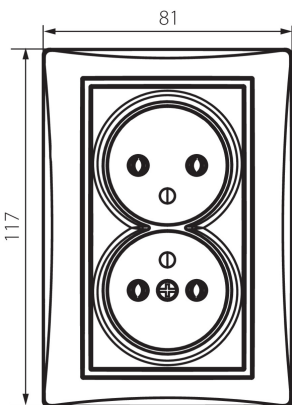

36485 DOMO 01-1261-142 cm

Французька подвійна розетка комплектна

5905339364852

ЗАГАЛЬНІ ДАНІ:

Колір: чорний матовий

Місце монтажу: для вбудовування в стіні

Ширина (мм): 81

Висота (мм): 110

Średnica puszki montażowej: 68

Głębokość montażu: 25

Кількість розеток: 2

ТЕХНІЧНІ ХАРАКТЕРИСТИКИ:

Номинальна напруга (V): 250 AC

Номинальний струм (A): 16

Клас захисту від ураження електричним струмом: I

Матеріал: PC

Materiał styków: CuSn94

Тип заземлення: типу e

Тип затиску: гвинтова клемма

Матеріал: PC

Ступінь IP: 20

ДАНІ ЛОГІСТИКИ:

Як упаковано: 10

Кількість штук в проміжній упаковці: 10

Ширина коробки [см]: 25

Висота коробки [см]: 52.5

Довжина коробки [см]: 52

Обсяг коробки [м³]: 0.06825

36485 DOMO 01-1261-142 cm

Французька подвійна розетка комплектна