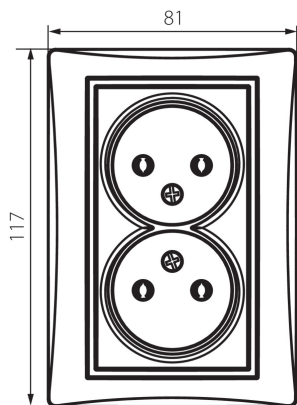

## 36486 DOMO 01-1280-142 cm

гніздо живлення подвійне без заземлення, повне

5905339364869

### ЗАГАЛЬНІ ДАНІ:

**Колір:** чорний матовий

**Місце монтажу:** для вбудовування в стіні

**Ширина (мм):** 81

**Висота (мм):** 110

**Średnica puszki montażowej:** 68

**Głębokość montażu:** 25

**Кількість розеток:** 2

**Тип затиску:** гвинтова клемма

**Матеріал:** PC

**Ступінь IP:** 20

**Ширина споживчої упаковки [см]:** 5

**Висота споживчої упаковки [см]:** 18

**Вага коробки [кг]:** 14.1996

**Ширина коробки [см]:** 22

**Висота коробки [см]:** 51.2

**Довжина коробки [см]:** 49.5

**Обсяг коробки [м³]:** 0.055757